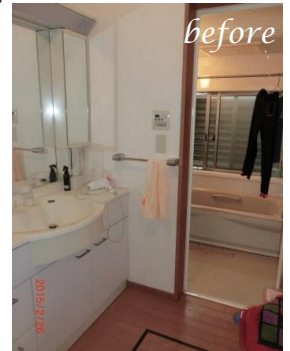

明るく高級感あふれるくつろぎのバスタイムへ

今回は、ユニットバス、洗面化粧台、トイレスペースの3点の施工をされたお客様のレポートになります。以前の設備機器は、お家を購入された際に設置されていた機器で、決まった仕様ではあったが、使い勝手も仕様も悪くはなかったものの、LIXILのショールームで新しい住設機器を見られて、御主人は、ユニットバスのスパージュに、奥様は、洗面化粧台のルミシスに一目惚れをしたとの事でした。見た目の雰囲気はもちろんの事使い勝手や、機能、性能も充実されているところが、決め手になったようです。これからの生活が、より快適になる為のリフォームの参考にしてはいかがでしょうか。

DATA

構造と規模/木造 2階建て

上/浴槽にはヘッドレストがあり、頭を預けて深く入浴することもできる「ハイバック浴槽」を採用。
 下左/カウンターは大理石の質感を再現した「ラピシアカウンター」を採用。高級感あふれるパウダールームへ
 下右/節水の4Lでしっかり流すサティスGタイプ。ラクラクキレイにをテーマに充実の機能搭載。
 内装には「エコカラット」を使用し、機能も備えたステキな空間に生まれ変わりました。