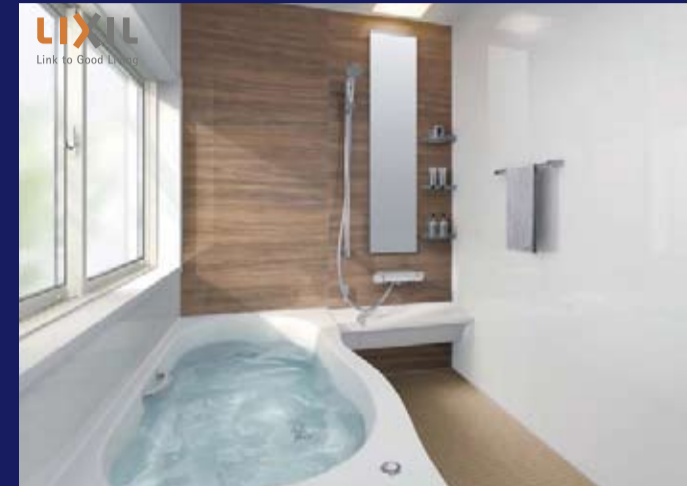

今回お申込みの方限定  
プラス特別特典あり  
詳しくはショールームでご確認ください

サザナ(1616サイズ) [材]

本体価格(税別) 977,900円が **75% OFF** **24.4** (税別) 万円

組立費、解体・処分、配管等工事費別

今回お申込みの方限定  
プラス特別特典あり  
詳しくはショールームでご確認ください

アライズ(1616サイズ) [材]  
(Zタイプ 京阪オリジナルプラン)