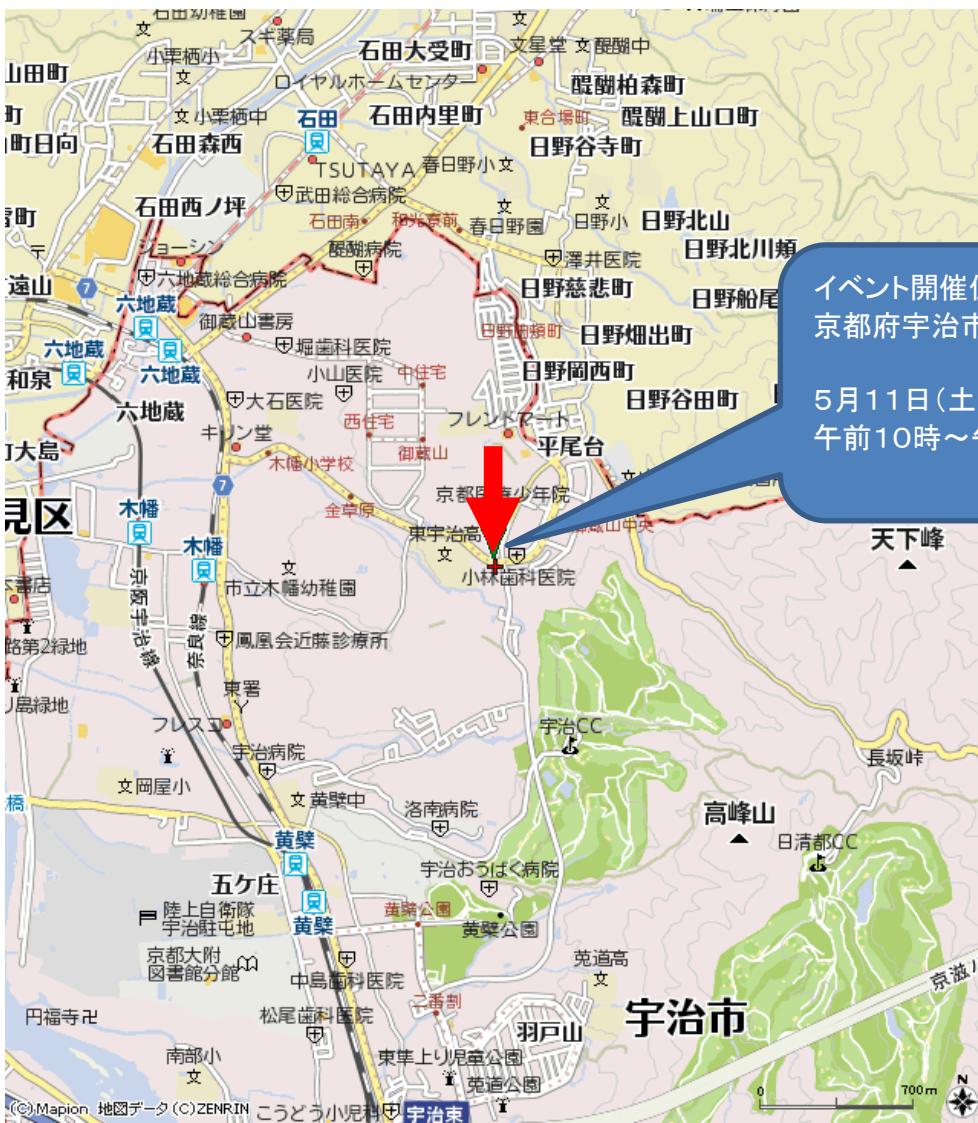

とっておき！
2

東おくらやまマーケット OPEN!

アンケートに答えるだけで、すべて無料でご参加いただけます。

家族みんなで楽しもう。

よりどり屋台 10:00～18:00

5/11±12日 焼きそば&ポップコーン

5/18±19日 たこ焼き&フランクフルト

採れたて野菜 袋詰め放題

5/12(日) 10:00～16:00

ドリンク freeバー 10:00～16:00

イベント開催住所
京都府宇治市平尾台1丁目8-8

5月11日(土)12日(日)、18日(土)19日(日)
午前10時～午後4時まで