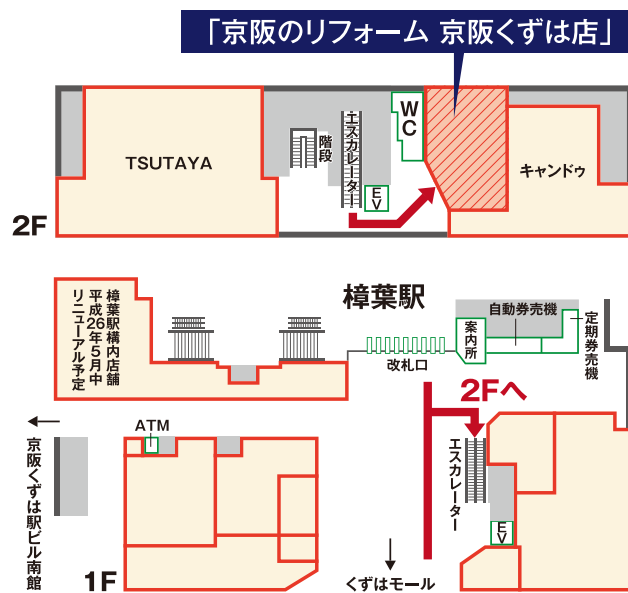

3つのゾーンで「京阪のリフォーム」を体感。  
様々なイベントや特別展示会などの催しをご用意して  
皆様のご来場をお待ちしております。

カーナビに右記住所を入力 京都府八幡市欽明台西40-7

**P** お客様駐車場をご用意しております。

お問い合わせは

**0120-811-163** 住所/京都府八幡市欽明台西40-7  
営業時間/10:00~18:00(水曜定休)

100円ショップのお買物帰りに、DVDのレンタルついでに。いつでもお気軽にお立ち寄りください。

京阪くずは駅ビル2Fへお越しください。

コーヒー&お茶  
**無料です!!**

休憩にいらして  
ください。

「京阪のリフォーム 京阪くずは店」のご案内

京阪本線「樟葉」駅改札口そばのエスカレーターより、京阪くずは駅ビル2Fへ。  
エスカレーターを降りて左手へ進み、キャンドゥさんのおとなりへお越しください。

※掲載の写真は平成26年3月に撮影したものです。

お問い合わせは  
「京阪のリフォーム 京阪くずは店」